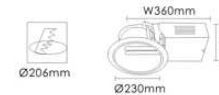

型号: ST-88126
ST-88226
ST-88132
ST-88232

灯脚: C24d
光源: 1 x 26W PLC
2 x 26W PLC
1 x 32W PLC
2 x 32W PLC
材质: 铝质冷轧钢
颜色: Black 黑色
White 白色
规格: $\varnothing 230\text{mm} \times \text{W}360\text{mm} \times \text{H}125\text{mm}$
开孔: $\varnothing 206\text{mm}$