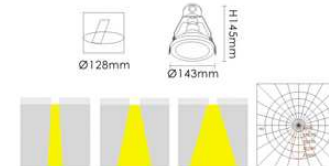

型号: ST-9302
灯脚: G8.5
光源: CDM-TC 35W/70W
材质: 铝质 冷轧钢
颜色: White 白色
Black 黑色
规格: $\varnothing 143\text{mm} \times \text{H}145\text{mm}$
开孔: $\varnothing 128\text{mm}$