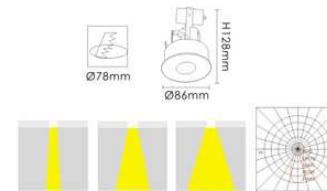

型号：ST-9101

可加：FG磨砂玻璃
CG清玻璃
HC黑色蜂巢
灯脚：GU5.3
光源：MR16 12V 35W/50W
LED MR16 12V 3W-10W
材质：铝质 冷轧钢
颜色：Black 黑色
White 白色
规格：Ø86mm x H128mm
开孔：Ø78mm