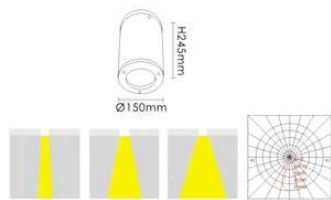

型号: ST-4105
FG磨砂玻璃
CG清玻璃
灯脚: G24d
光源: PL-C 13W/18W
材质: 铝质
颜色: Black 黑色
White 白色
Silver Grey 银灰色
规格: $\varnothing 150\text{mm} \times \text{H}245\text{mm}$