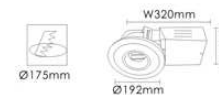

型号: ST-86113/WSD
ST-86213/WSD
ST-86118/WSD
ST-86218/WSD

DOL奶白铝片
灯脚: C24d
光源: 1 x 13W PLC
2 x 13W PLC
1 x 18W PLC
2 x 18W PLC
材质: 铝质冷轧钢
颜色: Black 黑色
White 白色
规格: $\varnothing 192\text{mm} \times \text{W}320\text{mm} \times \text{H}98\text{mm}$
开孔: $\varnothing 175\text{mm}$