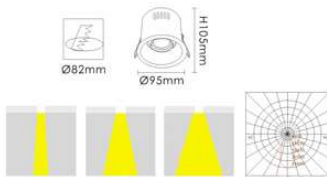

型号：ST-9017/可调角

可加：FG磨砂玻璃
CG清玻璃
HC黑色蜂巢
灯脚：GU5.3
光源：MR16 12V 35W/50W
LED MR16 12V 3W-10W
材质：铝质 冷轧钢
颜色：Black 黑色
White 白色
规格：Ø95mm x H105mm
开孔：Ø82mm