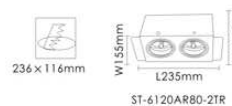

ST-6120AR80-2TR