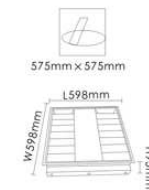

型号: ST-5218DPP
光源: 2 × 14W T5
2 × 18W T8
材质: 冷轧钢
颜色: White 白色
规格: L598mm × W598mm × H95mm
开孔: 575mm × 575mm