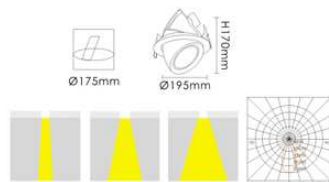

型号: ST-9242
灯脚: G12
光源: CDM-T 35W/70W
材质: 铝质 冷轧钢
颜色: White 白色
Black 黑色
规格: $\varnothing 195\text{mm} \times \text{H}170\text{mm}$
开孔: $\varnothing 175\text{mm}$