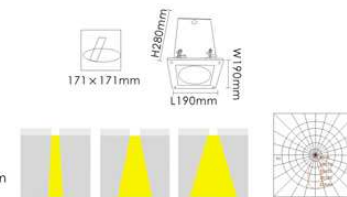

型号: ST-4213

FG磨砂玻璃
CG清玻璃
灯脚: G24d
光源: PL-C 18W/26W
材质: 铝质
颜色: Black 黑色
White 白色
Silver Grey 银灰色
规格: $\text{L}190\text{mm} \times \text{W}190\text{mm} \times \text{H}280\text{mm}$
开孔: $171\text{mm} \times 171\text{mm}$