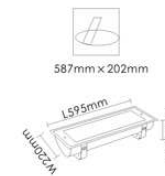

型号: ST-5236/ADJ
光源: 2×36W PL-L
2×54W PL-L
材质: 冷轧钢
颜色: White 白色
Black 黑色
规格: L595mm×W220mm×H160mm
开孔: 587mm×202mm