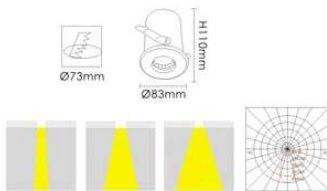

型号：ST-9016

可加：FG磨砂玻璃
CG清玻璃
HC黑色蜂巢
灯脚：GU5.3
光源：MR16 12V 35W/50W
LED MR16 12V 3W-10W
材质：铝质 冷轧钢
颜色：Black 黑色
White 白色
规格：Ø83mm x H110mm
开孔：Ø73mm