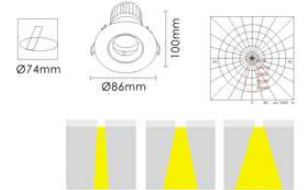

型号: ST-1002-/LED
功率: 8W
输入电压: AC85-265V 50/60HZ
光束角: 15D
光通量: 870LM
色温: 3000K
规格: Ø86mm x 100mm
开孔: Ø74mm