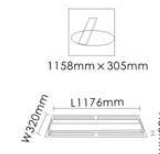

型号: ST-5228
光源: 2×28W/T5
材质: 冷轧钢
颜色: White 白色
规格: L1176mm×W320mm×H86mm
开孔: 1158mm×305mm