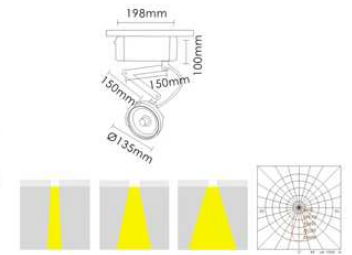

型号: ST-7108/VC/1/2/3

灯脚: G53/G×8.5
光源: AR111 12V 50/75W
CDM-AR111 35W/70W
材质: 铝质
颜色: White 白色
规格: Ø135mm
灯臂: 上150+下150mm