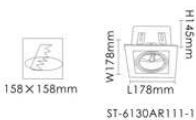

## 组合格栅灯系列

ST-6130AR111-1

ST-6130AR111-2

ST-6130AR111-3

型号	灯脚	光源	规格	开孔	颜色
ST-6130AR111-1	GU53	AR111 2V 35W/75W	L178xW178xH145mm	158x158mm	White 白色 Black 黑色 Silver Grey 银灰色
ST-6130AR111-2			L328xW178xH145mm	305x158mm	
ST-6130AR111-3			L478xW178xH145mm	455x158mm	