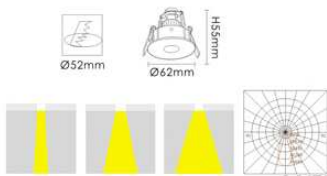

型号: ST-9105
ST-9105A/可调角
可加: FG磨砂玻璃
CG清玻璃
HC黑色蜂巢
灯脚: GU4
光源: MR11 12V 35W
LED MR11 12V 1W-3W
材质: 铝质
颜色: Black 黑色
White 白色
规格: Ø62mm×H55mm
开孔: Ø52mm