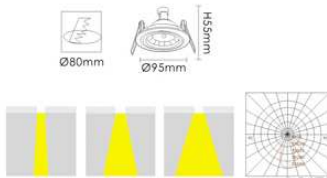

型号：ST-9015/可调角

可加：FG磨砂玻璃
CG清玻璃
HC黑色蜂巢
灯脚：GU5.3
光源：MR16 12V 35W/50W
LED MR16 12V 3W-10W
材质：铝质
颜色：Black 黑色
White 白色
规格：Ø95mm x H55mm
开孔：Ø80mm