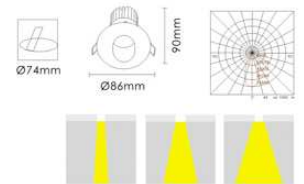

型号: ST-1003-/LED
功率: 8W
输入电压: AC85-265V 50/60HZ
光束角: 15D
光通量: 870LM
色温: 3000K
规格: Ø86mm x 90mm
开孔: Ø74mm