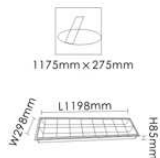

型号: ST-5228DPP
光源: 2×28W/T5
材质: 冷轧钢
颜色: White 白色
规格: L1198mm×W298mm×H85mm
开孔: 1175mm×275mm