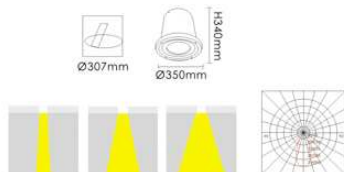

型号: ST-4211

FG磨砂玻璃
CG清玻璃
灯脚: G12
光源: CDM-T 70W/150W
材质: 铝质
颜色: Black 黑色
White 白色
Silver Grey 银灰色
规格: $\text{Ø}350\text{mm} \times \text{H}340\text{mm}$
开孔: $\text{Ø}307\text{mm}$