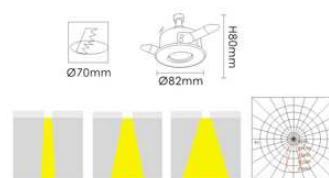

型号: ST-9110
可加: FG磨砂玻璃
CG清玻璃
HC黑色蜂巢
灯脚: GU5.3
光源: MR16 12V 35W/50W
LED MR16 12V 3W-10W
材质: 铝质 冷轧钢
颜色: Black 黑色
White 白色
规格: Ø82mm×H80mm
开孔: Ø70mm