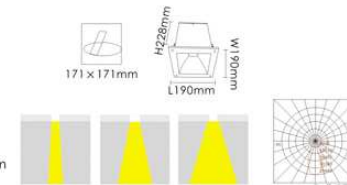

型号: ST-4212

FG磨砂玻璃
CG清玻璃
灯脚: G12
光源: CDM-T 70W/150W
材质: 铝质
颜色: Black 黑色
White 白色
Silver Grey 银灰色
规格: $\text{L}190\text{mm} \times \text{W}190\text{mm} \times \text{H}228\text{mm}$
开孔: $171 \times 171\text{mm}$