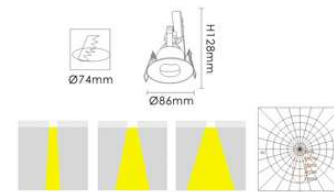

型号: ST-9013/可调角
可加: FG磨砂玻璃
CG清玻璃
HC黑色蜂巢
灯脚: GU5.3
光源: MR16 12V 35W/50W
LED MR16 12V 3W-10W
材质: 铝质 冷轧钢
颜色: Black 黑色
White 白色
规格: Ø86mm x H128mm
开孔: Ø74mm