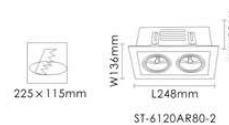

ST-6120AR80-1

ST-6120AR80-2

ST-6120AR80-3

型号	灯脚	光源	规格	开孔	颜色
ST-6120AR80-1	G53	AR80 12V 35W/50W	L136xW136xH135mm	115x115mm	White 白色
ST-6120AR80-2			L248xW136xH135mm	225x115mm	Black 黑色
ST-6120AR80-3			L358xW136xH135mm	335x115mm	Silver Grey 银灰色