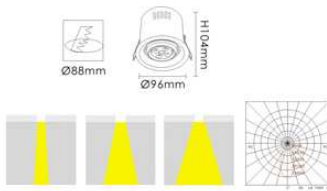

型号：ST-9018/可调角

可加：FG磨砂玻璃
CG清玻璃
HC黑色蜂巢
灯脚：GU5.3
光源：MR16 12V 35W/50W
LED MR16 12V 3W-10W
材质：铝质 冷轧钢
颜色：Black 黑色
White 白色
规格：Ø96mm x H104mm
开孔：Ø88mm