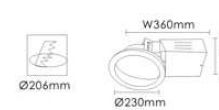

型号: ST-88216/A
ST-86226/A
ST-86132/A
ST-86232/A

防雾: FG磨砂玻璃
灯脚: C24d
光源: 1 x 26W PLC
2 x 26W PLC
1 x 32W PLC
2 x 32W PLC
材质: 冷轧钢
颜色: Black 黑色
White 白色
规格: $\varnothing 230\text{mm} \times \text{W}360\text{mm} \times \text{H}125\text{mm}$
开孔: $\varnothing 206\text{mm}$