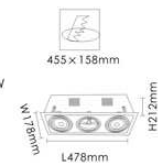

型号: ST-6130AT-3

灯脚: G12+G53+G12
光源: CDM-T+AR111+CDM-T 30W/70W
材质: 铝质 冷轧钢
颜色: Black 黑色
White 白色
Silver Grey 银灰色
规格: L478mm x W178mm x H212mm
开孔: 455 x 158mm