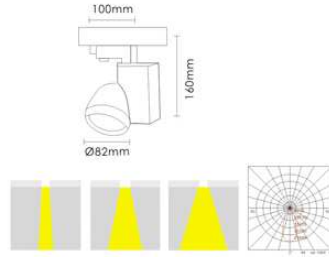

**型号: ST-7103/T1**  
 可加: FG磨砂玻璃  
 CG清玻璃  
 灯脚: G×10  
 光源: MR16 CDM-R 35W/50W  
 材质: 铝质  
 颜色: Black 黑色  
 White 白色  
 Silver Grey银灰色  
 规格: Ø82mm×W100mm×L160mm

导轨灯系列

型号: ST-7104/T2

可加: FG磨砂玻璃  
CG清玻璃  
灯脚: CU5.3  
光源: MR16 12V 35/50W  
材质: 铝质  
颜色: Black 黑色  
White 白色  
规格: Ø82mm × W100mm × H160mm