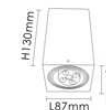

型号: ST-7601
灯脚: GU5.3
光源: MR16 12V 35W/50W
LED MR16 12U 3W-10W
材质: 铝质 冷轧钢
规格: L87mm × W87mm × H130mm
颜色: Black 黑色
White 白色
Silver Grey 银灰色