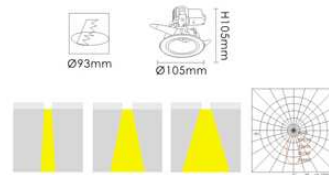

型号: ST-9108/可调角
灯脚: GU5.3
光源: MR16 12V 35W/50W
LED MR16 12V 3W-10W
材质: 铝质 冷轧钢
颜色: Black 黑色
White 白色
规格: Ø105mm×H105mm
开孔: Ø93mm