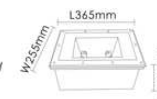

型号: ST-3209
可加: FG磨砂玻璃
      CG清玻璃
灯脚: RX70
光源: CDM-TD 70W/150W
材质: 铝质 不锈钢
颜色: Black 黑色
规格: L365mm×W255mm×H165mm