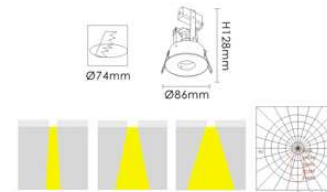

型号：ST-9103

可加：FG磨砂玻璃
CG清玻璃
HC黑色蜂巢
灯脚：GU5.3
光源：MR16 12V 35W/50W
LED MR16 12V 3W-10W
材质：铝质 冷轧钢
颜色：Black 黑色
White 白色
规格：Ø86mm x H128mm
开孔：Ø74mm