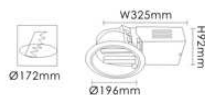

型号: ST-86113/D
ST-86213/D
ST-86118/D
ST-86218/D

灯脚: C24d
光源: 1 x 13W PLC
2 x 13W PLC
1 x 18W PLC
2 x 18W PLC
材质: 铝质冷轧钢
颜色: Black 黑色
White 白色
规格: $\varnothing 196\text{mm} \times \text{W}325\text{mm} \times \text{H}92\text{mm}$
开孔: $\varnothing 172\text{mm}$