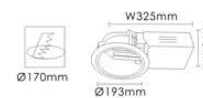

型号: **ST-86113**
ST-86213
ST-86118
ST-86218

灯脚: C24d
光源: 1 × 13W PLC
2 × 13W PLC
1 × 18W PLC
2 × 18W PLC
材质: 铝质 冷轧钢
颜色: Black 黑色
White 白色
规格: Ø193mm × W325mm × H90mm
开孔: Ø170mm