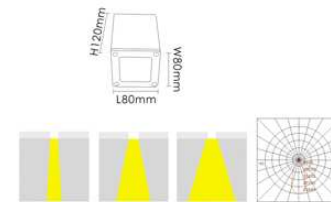

型号: ST-4109
FG磨砂玻璃
CG清玻璃
灯脚: GU10
光源: MR16 GU10 35W/50W
材质: 铝质
颜色: Black 黑色
White 白色
Silver Grey 银灰色
规格: $\text{L}80\text{mm} \times \text{W}80\text{mm} \times \text{H}120\text{mm}$