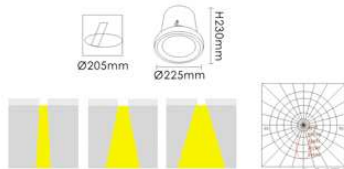

型号: ST-4209

FG磨砂玻璃
CG清玻璃
灯脚: E27
光源: MH150W CO
材质: 铝质
颜色: Black 黑色
White 白色
Silver Grey 银灰色
规格: $\text{Ø}225\text{mm} \times \text{H}230\text{mm}$
开孔: $\text{Ø}205\text{mm}$