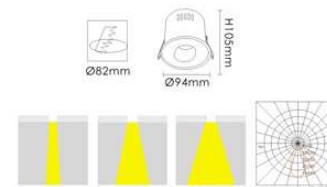

型号：ST-9019/可调角

可加：FG磨砂玻璃
CG清玻璃
HC黑色蜂巢
灯脚：GU5.3
光源：MR16 12V 35W/50W
LED MR16 12V 3W-10W
材质：铝质 冷轧钢
颜色：Black 黑色
White 白色
规格：Ø94mm x H105mm
开孔：Ø82mm