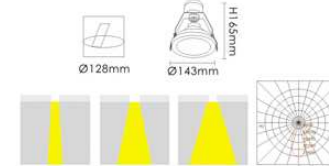

型号: ST-9303
灯脚: G12
光源: CDM-T 35W/70W
材质: 铝质 冷轧钢
颜色: White 白色
Black 黑色
规格: $\varnothing 143\text{mm} \times \text{H}165\text{mm}$
开孔: $\varnothing 128\text{mm}$