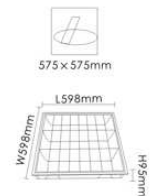

型号: ST-5314DPP
光源: 3 × 14W T5
3 × 18W T8
材质: 冷轧钢
颜色: White 白色
规格: L598mm × W598mm × H95mm
开孔: 575mm × 575mm