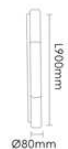

**型号: ST-3111**  
 灯脚: G23  
 光源: PL-S 1×11W  
 材质: 不锈钢  
 规格: Ø60mm×L505mm×H92mm

**型号: ST-3112**  
 灯脚: 2G11  
 光源: PL-S 1×54W  
 材质: 不锈钢  
 规格: Ø80mm×L900mm×H112mm

**型号: ST-3113**  
 灯脚: E27/G24d  
 光源: PAR30 HA 2×75W  
 PLC 1×26W  
 材质: 铝质  
 规格: Ø120mm×L480mm×H205mm