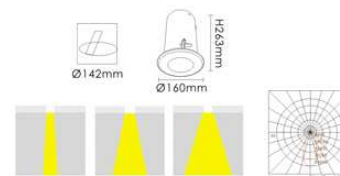

型号: ST-4206
FG磨砂玻璃
CG清玻璃
灯脚: E27
光源: CDM-R PAR30 35W/70W
材质: 铝质
颜色: Black 黑色
White 白色
Silver Grey 银灰色
规格: Ø160mm x H263mm
开孔: Ø142mm