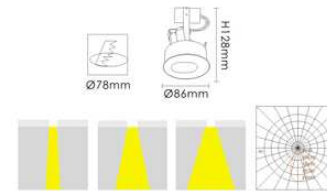

型号：ST-9102/可调角

可加：FG磨砂玻璃
CG清玻璃
HC黑色蜂巢
灯脚：GU5.3
光源：MR16 12V 35W/50W
LED MR16 12V 3W-10W
材质：铝质 冷轧钢
颜色：Black 黑色
White 白色
规格：Ø86mm x H128mm
开孔：Ø78mm