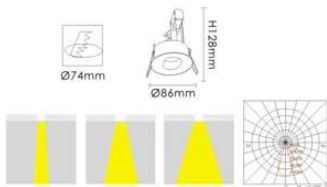

型号: ST-9104/可调角
可加: FG磨砂玻璃
CG清玻璃
HC黑色蜂巢
灯脚: GU5.3
光源: MR16 12V 35W/50W
LED MR16 12V 3W-10W
材质: 铝质 冷轧钢
颜色: Black 黑色
White 白色
规格: Ø86mm×H128mm
开孔: Ø74mm