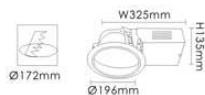

型号: ST-86113/E
ST-86213/E
ST-86118/E
ST-86218/E

防雾: FG磨砂玻璃
灯脚: C24d
光源: 1 x 13W PLC
2 x 13W PLC
1 x 18W PLC
2 x 18W PLC
材质: 铝质冷轧钢
颜色: Black 黑色
White 白色
规格: $\varnothing 196\text{mm} \times \text{W}325\text{mm} \times \text{H}135\text{mm}$
开孔: $\varnothing 172\text{mm}$