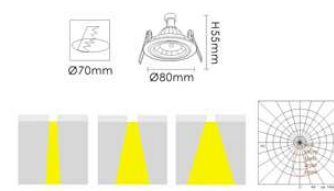

型号: ST-9014
可加: FG磨砂玻璃
CG清玻璃
HC黑色蜂巢
灯脚: GU5.3
光源: MR16 12V 35W/50W
LED MR16 12V 3W-10W
材质: 铝质
颜色: Black 黑色
White 白色
规格: Ø80mm x H55mm
开孔: Ø70mm