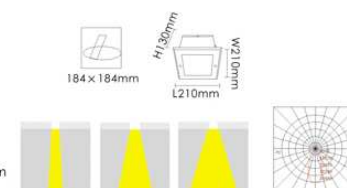

型号: ST-4214

FG磨砂玻璃
灯脚: G24d
光源: $2 \times 13\text{W}/\text{PL-C}$
 $2 \times 18\text{W}/\text{PL-C}$
 $1 \times 13\text{W}/\text{PL-C}$
 $1 \times 18\text{W}/\text{PL-C}$
材质: 铝质
颜色: Black 黑色
White 白色
Silver Grey 银灰色
规格: $\text{L}210\text{mm} \times \text{W}210\text{mm} \times \text{H}130\text{mm}$
开孔: $184\text{mm} \times 184\text{mm}$