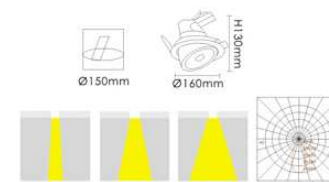

型号: ST-9265
灯脚: G12
光源: CDM-T 35W/70W
材质: 铝质 冷轧钢
颜色: White 白色
Black 黑色
规格: $\varnothing 160\text{mm} \times \text{H}130\text{mm}$
开孔: $\varnothing 150\text{mm}$