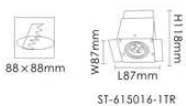

ST-6130AR111-1

ST-6130AR111-2

ST-6130AR111-3

ST-615016-1TR

ST-615016-2TR

型号	灯脚	光源	规格	开孔	颜色
ST-615016-1TR	GU5.3	MR16 12V 35W/50W LED 12V 3W-10W	L87xW87xH118mm	88x88mm	White 白色 Black 黑色 Silver Grey 银灰色
ST-615016-2TR			L170xW87xH118mm	171x88mm	
ST-615016-3TR			L253xW87xH118mm	254x88mm	