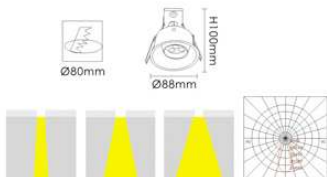

型号: ST-9107/可调角
可加: FG磨砂玻璃
CG清玻璃
HC黑色蜂巢
灯脚: GU5.3
光源: MR16 12V 35W/50W
LED MR16 12V 3W-10W
材质: 铝质 冷轧钢
颜色: Black 黑色
White 白色
规格: Ø88mm×H100mm
开孔: Ø80mm