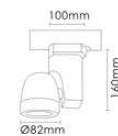

型号: ST-7103/T1
可加: FG磨砂玻璃
CG清玻璃
灯脚: G×10
光源: MR16 CDM-R 35W/50W
材质: 铝质
颜色: Black 黑色
White 白色
Silver Grey银灰色
规格: Ø82mm×W100mm×L160mm