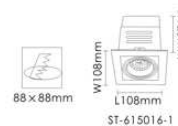

## 组合格栅灯系列

ST-615016-1

ST-615016-2

ST-615016-3

型号	灯脚	光源	规格	开孔	颜色
ST-615016-1	GU5.3	MR16 12V 35W/50W LED 12V 3W-10W	L108xW108xH120mm	88x88mm	White 白色
ST-615016-2			L192xW108xH120mm	172x88mm	Black 黑色
ST-615016-3			L275xW108xH120mm	255x88mm	Silver Grey 银灰色