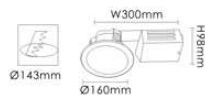

型号: **ST-85113/A**
ST-85213/A
ST-85118/A

防雾: FG磨砂玻璃
灯脚: G24d
光源: 1 × 13W PLC
2 × 13W PLC
1 × 18W PLC
材质: 铝质 冷轧钢
颜色: Black 黑色
White 白色
规格: Ø160mm × W300mm × H98mm
开孔: Ø143mm