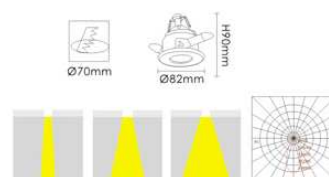

型号: ST-9111/可调角
可加: FG磨砂玻璃
CG清玻璃
HC黑色蜂巢
灯脚: GU5.3
光源: MR16 12V 35W/50W
LED MR16 12V 3W-10W
材质: 铝质 冷轧钢
颜色: Black 黑色
White 白色
规格: Ø82mm×H90mm
开孔: Ø70mm