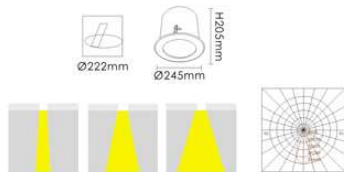

型号: ST-4210

FG磨砂玻璃
CG清玻璃
灯脚: G12
光源: CDM-T 35W/70W
材质: 铝质 不锈钢
颜色: Black 黑色
White 白色
Silver Grey 银灰色
规格: $\text{Ø}245\text{mm} \times \text{H}205\text{mm}$
开孔: $\text{Ø}222\text{mm}$