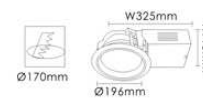

型号: **ST-86113/B**
ST-86213/B
ST-86118/B
ST-86218/B

防雾: FG磨砂玻璃
灯脚: C24d
光源: 1 × 13W PLC
2 × 13W PLC
1 × 18W PLC
2 × 18W PLC
材质: 铝质 冷轧钢
颜色: Black 黑色
White 白色
规格: Ø196mm × W325mm × H110mm
开孔: Ø170mm