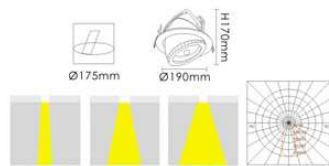

型号: ST-9244
灯脚: G12
光源: CDM-T 35W/70W
材质: 铝质 冷轧钢
颜色: White 白色
Black 黑色
规格: $\varnothing 190\text{mm} \times \text{H}170\text{mm}$
开孔: $\varnothing 175\text{mm}$