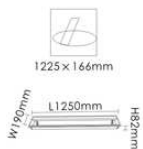

**型号: ST-5128/DP**  
 光源: 1 × 28W T5  
 材质: 铝质 冷轧钢  
 颜色: White 白色  
 Black 黑色  
 Silver Grey 银灰色  
 规格: L1280mm × W150mm × H105mm

**型号: ST-5136/A**  
 光源: 1 × 28W T5  
 1 × 36W T8  
 材质: 冷轧钢  
 颜色: White 白色  
 规格: L1250mm × W190mm × H82mm  
 开孔: 1225mm × 166mm