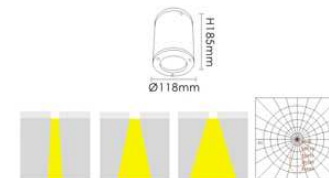

型号: ST-4103

FG磨砂玻璃
CG清玻璃
灯脚: G8.5
光源: CDM-TC 35W/70W
材质: 铝质
颜色: Black 黑色
White 白色
Silver Grey 银灰色
规格: Ø118mm x H185mm