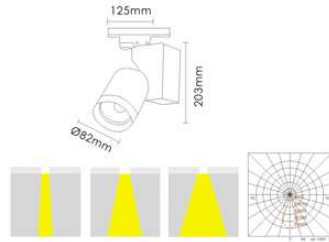

导轨灯系列

型号: ST-7107/UJ1/2/3

灯脚: G53/G×8.5  
光源: AR111 12V 50W/75W  
CDM-AR111 35W/70W  
材质: 铝质  
颜色: Black 黑色  
规格: Ø135mm  
灯臂: 上134+下65mm

型号: ST-7105/T3

灯脚: CU8.5  
光源: CDR-TC 35W/70W  
材质: 铝质  
颜色: Black 黑色  
White 白色  
规格: Ø82mm × W125mm × H203mm