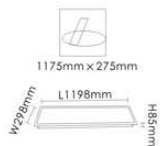

型号: ST-5228DOL
光源: 2×28W/T5
2×36W/T8
材质: 冷轧钢
颜色: White 白色
Black 黑色
Silver Grey 银灰色
规格: L1198mm×W298mm×H85mm
开孔: 1175mm×275mm