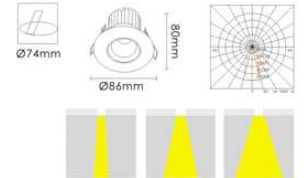

型号: ST-1001-/LED
功率: 8W
输入电压: AC85-265V 50/60HZ
光束角: 15D
光通量: 870LM
色温: 3000K
规格: Ø86mm x 80mm
开孔: Ø74mm