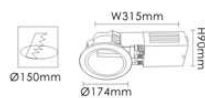

型号: **ST-85113**
ST-85118
ST-85213

灯脚: G24d
光源: 1 × 13W PLC
2 × 13W PLC
1 × 18W PLC
材质: 铝质 冷轧钢
颜色: Black 黑色
White 白色
规格: Ø174mm × W315mm × H90mm
开孔: Ø150mm