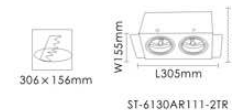

ST-6130AR111-2TR