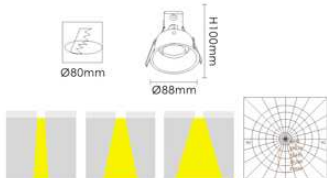

型号: ST-9106/可调角
可加: FG磨砂玻璃
CG清玻璃
HC黑色蜂巢
灯脚: GU5.3
光源: MR16 12V 35W/50W
LED MR16 12V 3W-10W
材质: 铝质 冷轧钢
颜色: Black 黑色
White 白色
规格: Ø88mm×H100mm
开孔: Ø80mm