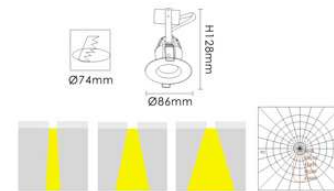

型号: ST-9011
可加: FG磨砂玻璃
CG清玻璃
HC黑色蜂巢
灯脚: GU5.3
光源: MR16 12V 35W/50W
LED MR16 12V 3W-10W
材质: 铝质 冷轧钢
颜色: Black 黑色
White 白色
规格: Ø86mm x H128mm
开孔: Ø74mm