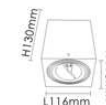

型号: ST-7801
灯脚: G53
光源: AR80 35W/50W
材质: 铝质 冷轧钢
规格: L116mm × W116mm × H130mm
颜色: Black 黑色
White 白色
Silver Grey 银灰色