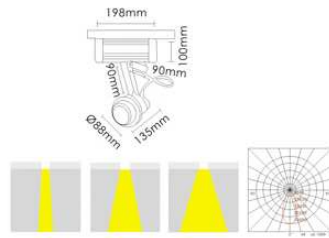

型号: ST-7106

灯脚: E27
光源: CDM-R PAR20 35W
材质: 铝质
颜色: Black 黑色
White 白色
规格: Ø88mm × L135mm
灯臂: 上90+下90mm