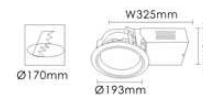

型号: **ST-86113/A**
ST-86213/A
ST-86118/A
ST-86218/A

防雾: FG磨砂玻璃
灯脚: C24d
光源: 1 × 13W PLC
2 × 13W PLC
1 × 18W PLC
2 × 18W PLC
材质: 铝质 冷轧钢
颜色: Black 黑色
White 白色
规格: Ø193mm × W325mm × H110mm
开孔: Ø170mm