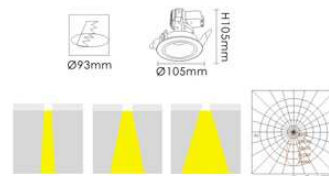

型号: ST-9109
灯脚: GU5.3
光源: MR16 12V 35W/50W
LED MR16 12V 3W-10W
材质: 铝质 冷轧钢
颜色: Black 黑色
White 白色
规格: Ø105mm×H105mm
开孔: Ø93mm