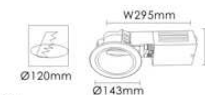

灯脚: G24d  
光源: 1 x 13W/PLC  
材质: 铝质 冷轧钢  
颜色: Black 黑色  
White 白色  
规格:  $\varnothing 110\text{mm} \times \text{H}165\text{mm}$   
开孔:  $\varnothing 85\text{mm}$

**型号: ST-84113**

灯脚: G24d  
光源: 1 x 10W/13W/PLC  
材质: 铝质 冷轧钢  
颜色: Black 黑色  
White 白色  
规格:  $\varnothing 143\text{mm} \times \text{W}295\text{mm} \times \text{H}92\text{mm}$   
开孔:  $\varnothing 120\text{mm}$