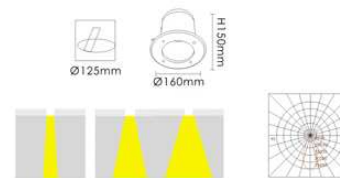

型号: ST-4205
FG磨砂玻璃
CG清玻璃
灯脚: G8.5
光源: CDM-TC 35W/70W
材质: 铝质 不锈钢
颜色: Black 黑色
White 白色
Silver Grey 银灰色
规格: Ø160mm x H150mm
开孔: Ø125mm