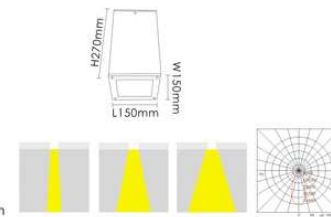

型号: ST-4110
FG磨砂玻璃
CG清玻璃
灯脚: G12
光源: CDM-T 35W/70W
材质: 铝质
颜色: Black 黑色
White 白色
Silver Grey 银灰色
规格: $\text{L}150\text{mm} \times \text{W}150\text{mm} \times \text{H}270\text{mm}$