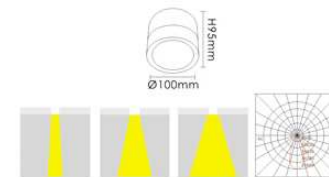

露台明装防水灯系列

型号: ST-4101

FG磨砂玻璃  
CG清玻璃  
灯脚: GU10  
光源: MR16 GU10 35W/50W  
材质: 铝质  
颜色: Black 黑色  
White 白色  
Silver Grey 银灰色  
规格: Ø70mm x H100mm

型号: ST-4102

FG磨砂玻璃  
CG清玻璃  
灯脚: G4  
光源: QT12 12U 35W/50W  
材质: 铝质  
颜色: Black 黑色  
White 白色  
Silver Grey 银灰色  
规格: Ø100mm x H95mm