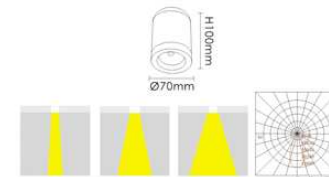

型号: ST-4101

FG磨砂玻璃
CG清玻璃
灯脚: GU10
光源: MR16 GU10 35W/50W
材质: 铝质
颜色: Black 黑色
White 白色
Silver Grey 银灰色
规格: Ø70mm x H100mm