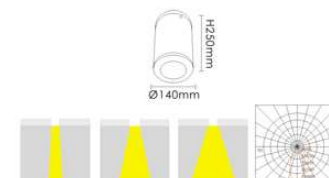

型号: ST-4104

FG磨砂玻璃
CG清玻璃
灯脚: G12
光源: CDM-T 35W/70W
材质: 铝质
颜色: Black 黑色
White 白色
Silver Grey 银灰色
规格: Ø140mm x H250mm