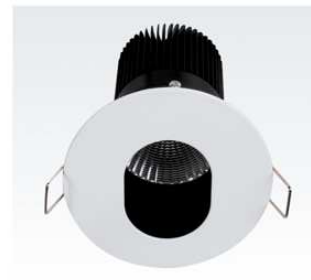

型号: ST-1002-/LED
功率: 8W
输入电压: AC85-265V 50/60HZ
光束角: 15D
光通量: 870LM
色温: 3000K
规格: Ø86mm x 100mm
开孔: Ø74mm