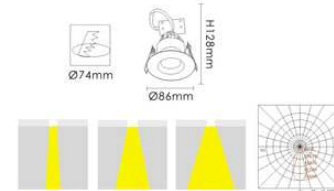

型号: ST-9012/可调角
可加: FG磨砂玻璃
CG清玻璃
HC黑色蜂巢
灯脚: GU5.3
光源: MR16 12V 35W/50W
LED MR16 12V 3W-10W
材质: 铝质 冷轧钢
颜色: Black 黑色
White 白色
规格: Ø86mm x H128mm
开孔: Ø74mm