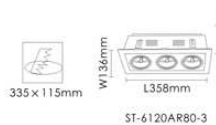

ST-6120AR80-1

ST-6120AR80-2

ST-6120AR80-3

型号	灯脚	光源	规格	开孔	颜色
ST-6120AR80-1	G53	AR80 12V 35W/50W	L136xW136xH135mm	115x115mm	White 白色
ST-6120AR80-2			L248xW136xH135mm	225x115mm	Black 黑色
ST-6120AR80-3			L358xW136xH135mm	335x115mm	Silver Grey 银灰色