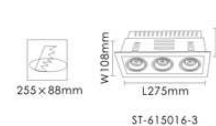

## 组合格栅灯系列

ST-615016-1

ST-615016-2

ST-615016-3

型号	灯脚	光源	规格	开孔	颜色
ST-615016-1	GU5.3	MR16 12V 35W/50W LED 12V 3W-10W	L108xW108xH120mm	88x88mm	White 白色
ST-615016-2			L192xW108xH120mm	172x88mm	Black 黑色
ST-615016-3			L275xW108xH120mm	255x88mm	Silver Grey 银灰色