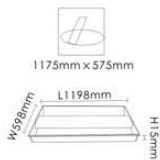

型号: ST-5228/A
光源: 2×28W T5
材质: 冷轧钢
规格: L1198mm×W598mm×H15mm
开孔: 1175mm×575mm
颜色: White 白色