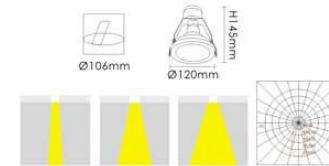

型号: ST-9301
灯脚: G8.5
光源: CDM-TC 35W/70W
材质: 铝质 冷轧钢
颜色: White 白色
Black 黑色
规格: $\varnothing 120\text{mm} \times \text{H}145\text{mm}$
开孔: $\varnothing 106\text{mm}$