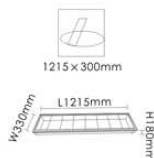

型号: ST-5236/S
光源: 2 × 28W T5
2 × 36W T8
材质: 冷轧钢
颜色: White 白色
Black 黑色
Silver Grey 银灰色
规格: L1268mm × W250mm × H62mm