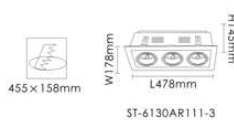

ST-6130AR111-3