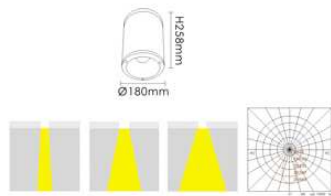

型号: ST-4107
FG磨砂玻璃
CG清玻璃
灯脚: G12
光源: CDM-T 35W/70W
材质: 铝质
颜色: Black 黑色
White 白色
Silver Grey 银灰色
规格: $\varnothing 180\text{mm} \times \text{H}258\text{mm}$