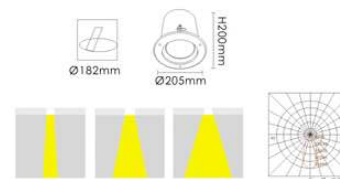

型号: ST-4207
FG磨砂玻璃
CG清玻璃
灯脚: G8.5
光源: CDM-TC 35W/50W
材质: 铝质 不锈钢
颜色: Black 黑色
White 白色
Silver Grey 银灰色
规格: Ø205mm x H200mm
开孔: Ø182mm