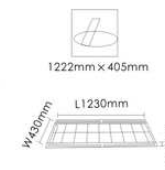

型号: ST-5236/A
光源: 2×36W T8
材质: 冷轧钢
颜色: White 白色
规格: L1230mm×W430mm×H120mm
开孔: 1222mm×405mm