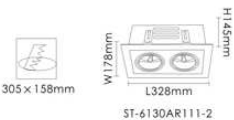

ST-6130AR111-2