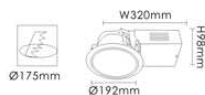

型号: ST-86113/C
ST-86213/C
ST-86118/C
ST-86218/C

防雾: FG磨砂玻璃
灯脚: C24d
光源: 1 x 13W PLC
2 x 13W PLC
1 x 18W PLC
2 x 18W PLC
材质: 铝质冷轧钢
颜色: Black 黑色
White 白色
规格: $\varnothing 192\text{mm} \times \text{W}320\text{mm} \times \text{H}98\text{mm}$
开孔: $\varnothing 175\text{mm}$