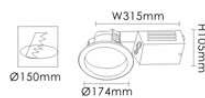

型号: **ST-85113/B**
ST-85213/B
ST-85118/B

防雾: FG磨砂玻璃
灯脚: G24d
光源: 1 × 13W PLC
2 × 13W PLC
1 × 18W PLC
2 × 18W PLC
材质: 铝质 冷轧钢
颜色: Black 黑色
White 白色
规格: Ø174mm × W315mm × H105mm
开孔: Ø150mm