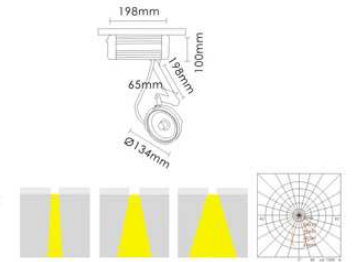

型号: ST-7107/UJ1/2/3

灯脚: G53/G×8.5
光源: AR111 12V 50W/75W
CDM-AR111 35W/70W
材质: 铝质
颜色: Black 黑色
规格: Ø135mm
灯臂: 上134+下65mm