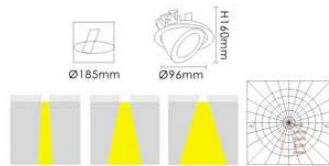

型号: ST-9248
灯脚: G12
光源: CDM-T 35W/70W
材质: 铝质 冷轧钢
颜色: White 白色
Black 黑色
规格: $\varnothing 96\text{mm} \times \text{H}160\text{mm}$
开孔: $\varnothing 185\text{mm}$