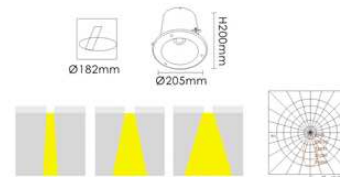

型号: ST-4208
FG磨砂玻璃
CG清玻璃
灯脚: G12
光源: CDM-T 35W/70W
材质: 铝质 不锈钢
颜色: Black 黑色
White 白色
Silver Grey 银灰色
规格: Ø205mm x H200mm
开孔: Ø182mm