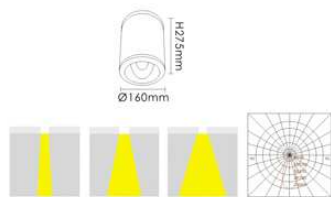

型号: ST-4106
FG磨砂玻璃
CG清玻璃
灯脚: G24d
光源: PL-C 18W/26W
材质: 铝质
颜色: Black 黑色
White 白色
Silver Grey 银灰色
规格: $\varnothing 160\text{mm} \times \text{H}275\text{mm}$