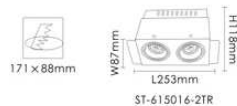

ST-615016-2TR