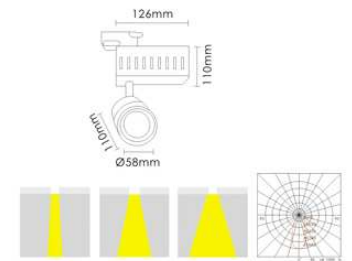

型号: ST-7109

灯脚: GU5.3
光源: MR16 12V 35W/50W
材质: 铝质
颜色: Black 黑色
White 白色
规格: Ø58mm