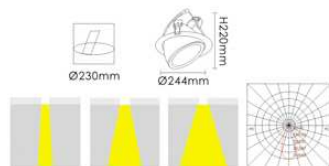

型号: ST-9246
灯脚: RX7S
光源: CDM-TD 35W/70W
材质: 铝质 冷轧钢
颜色: White 白色
Black 黑色
规格: $\varnothing 244\text{mm} \times \text{H}220\text{mm}$
开孔: $\varnothing 230\text{mm}$