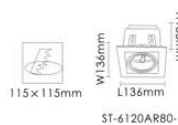

ST-6120AR80-1

ST-6120AR80-2

ST-6120AR80-3

型号	灯脚	光源	规格	开孔	颜色
ST-6120AR80-1	G53	AR80 12V 35W/50W	L136xW136xH135mm	115x115mm	White 白色
ST-6120AR80-2			L248xW136xH135mm	225x115mm	Black 黑色
ST-6120AR80-3			L358xW136xH135mm	335x115mm	Silver Grey 银灰色