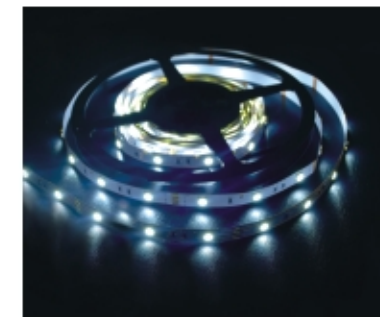

30LED5050軟光條
30LED 5050SMD flexible strip

產品型號 Part Number	顏色 Color	LED 數量 QTY	發光 角度 View Angle	工作 電壓 Work Voltage	功率 Power	波長/色溫 Wave/Length	光通量 Luminous Flux	尺寸 Size	顯色性 RI
ZYWW-F505008-30R	R	30	125°	12V	7.2W/m	625-630nm	90-100Lm	5000 x 810mm	
ZYWW-F505008-30Y	Y	30	125°	12V	7.2W/m	590-595nm	100-120Lm		
ZYWW-F505008-30B	B	30	125°	12V	7.2W/m	465-470nm	80-90Lm		
ZYWW-F505008-30G	G	30	125°	12V	7.2W/m	515-520nm	200-270Lm		
ZYWW-F505008-30W	W	30	125°	12V	7.2W/m	2700-9000K	200-270Lm		
ZYWW-F505010-30RGB	RGB	30	125°	12V	7.2W/m	465-630nm	240-270Lm	5000 x 10/12mm