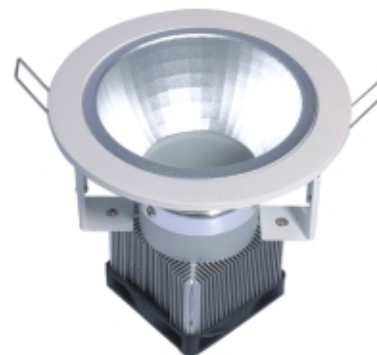

型號model: ZYWW-DD004
光源light source: LED
輸入電流input current: 300mA
功率power: 20W
可調色溫adjustable color temperature: 2700K/3000K/4200K/6400K
光通量flux: 1600LM
光束角beam angle: 85°
外觀尺寸exterior size: $\varnothing 146 \times 137$ mm
開孔尺寸hole size: $\varnothing 130$ mm