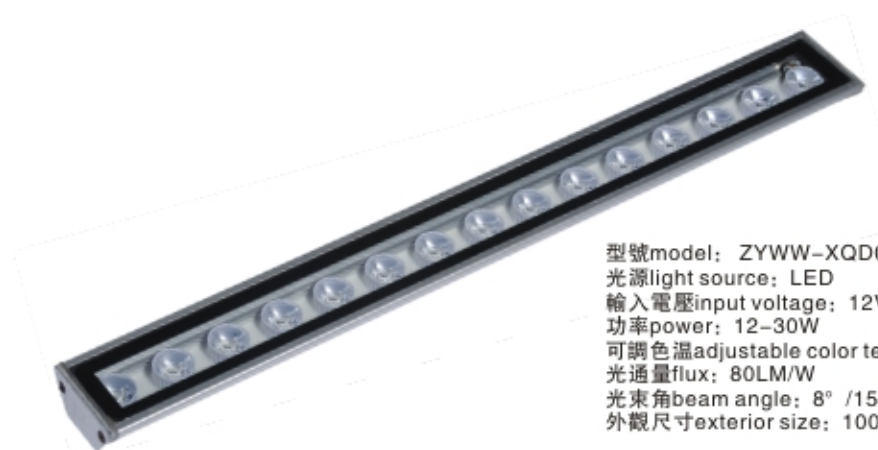

型號model: ZYWW-XQD002
光源light source: LED
輸入電壓input voltage: 12V
功率power: 12-30W
可調色溫adjustable color temperature: 2700K/3000K/4000K/6000K
光通量flux: 80LM/W
光束角beam angle: 8° /15° /30° /45° /60° /120°
外觀尺寸exterior size: 1000 × 55 × 25mm