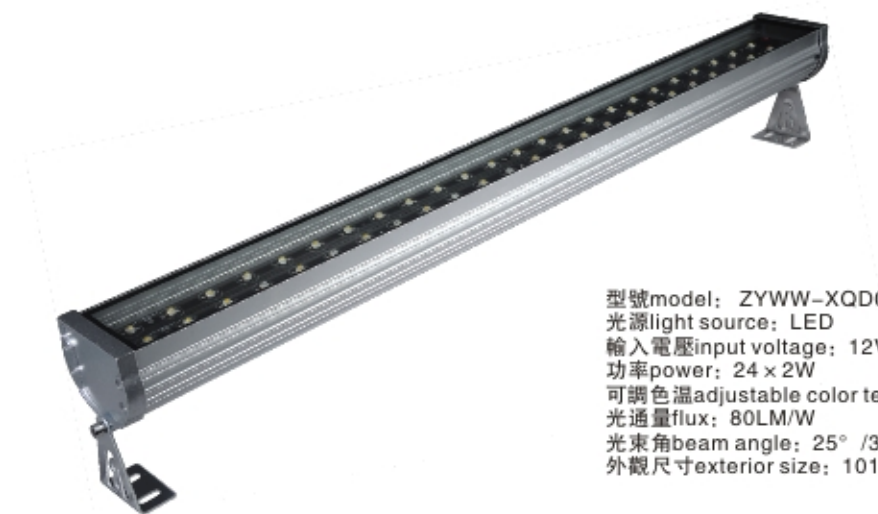

型號model: ZYWW-XQD003
光源light source: LED
輸入電壓input voltage: 12V
功率power: 24 × 2W
可調色溫adjustable color temperature: 2700K/3000K
光通量flux: 80LM/W
光束角beam angle: 25° /30° /45° /60° /120°
外觀尺寸exterior size: 1012 × 104 × 96mm

LED埋地燈系列

LED underground lamp series

型號model: ZYWW-MDD001
光源light source: LED
輸入電壓input voltage: 12V
功率power: 1W
可調色溫adjustable color temperature: 2700K-6000K
光通量flux: 80LM
光束角beam angle: 25° /30° /45° /60° /120°
外觀尺寸exterior size: Ø43 × Ø75 × 48mm

型號model: ZYWW-MDD002
光源light source: LED
輸入電壓input voltage: 12V
功率power: 1 × 1W
可調色溫adjustable color temperature: 2700K-6500K
光通量flux: 80LM
光束角beam angle: 25° /30° /45° /60° /120°
外觀尺寸exterior size: Ø41 × 70mm
開孔尺寸hole size: Ø38mm