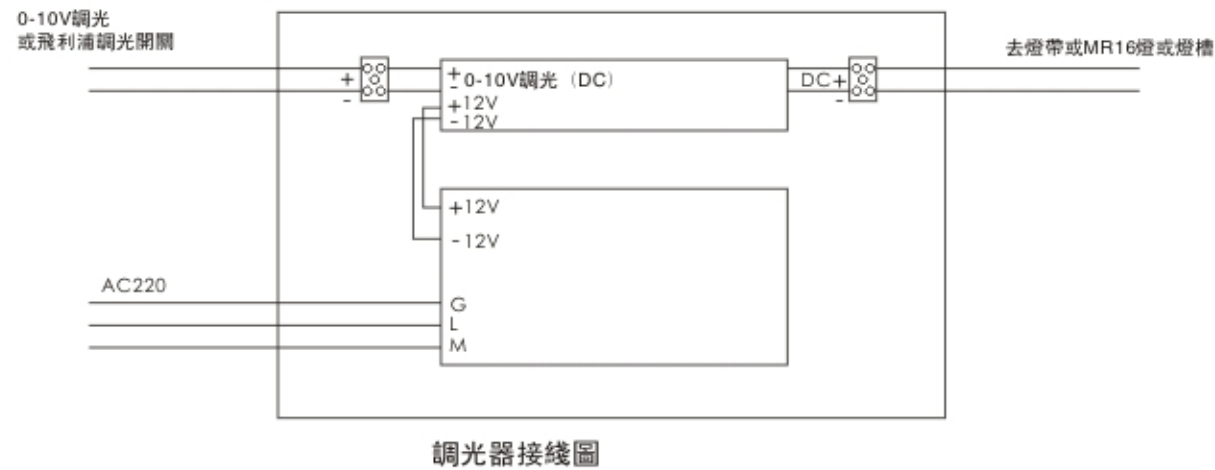

技術參數

1. 供电电压: AC220V
2. 输出电压: 12V或24V
3. 外型尺寸: 200×240×60mm
4. 净重: 2.3KG
5. 输出功率: 最大300W
6. 最长可拖5050/20米, 3528/40米

Technical parameters

1. A power supply voltage: AC220V
- (2) Output voltage: 12V or 24V
  - (3) Dimensions: 200 × 240 × 60mm
  - (4) Net weight: 2.3KG
  - (5) Output power: 300W
3. A maximum drag of 5050/20 m, 3528/40 m