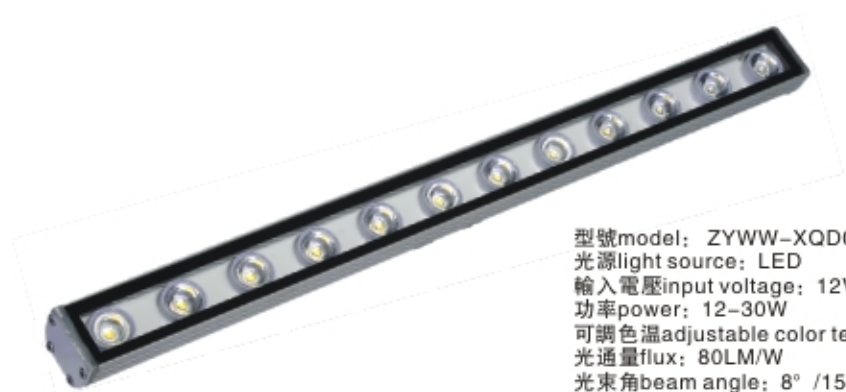

LED洗牆燈系列

LED Wall Washer Series

型號model: ZYWW-XQD001
光源light source: LED
輸入電壓input voltage: 12V
功率power: 12-30W
可調色溫adjustable color temperature: 2700K/3000K/4000K/6000K
光通量flux: 80LM/W
光束角beam angle: 8° /15° /30° /45° /60° /120°
外觀尺寸exterior size: 1000 × 28 × 36mm