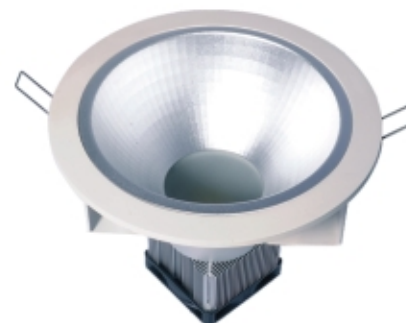

型號model: ZYWW-DD005
光源light source: LED
輸入電流input current: 300mA
功率power: 30W
可調色溫adjustable color temperature: 2700K/3000K/4200K/6400K
光通量flux: 2400LM
光束角beam angle: 85°
外觀尺寸exterior size: $\varnothing 146 \times 137$ mm
開孔尺寸hole size: $\varnothing 130$ mm